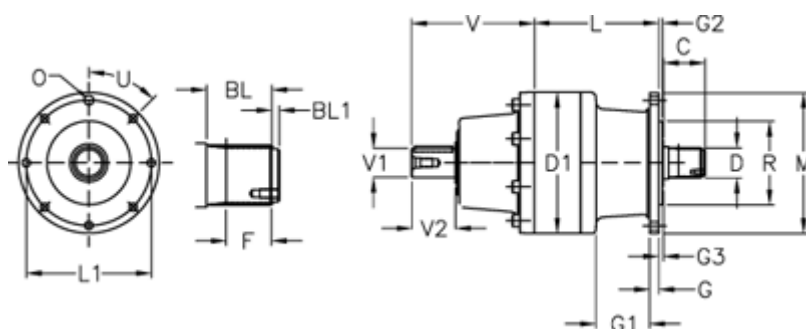

Varenummer: 473000103483001
 Beskrivelse: Trasmital 300 L1-3,48 HZ-V01B
 forstærket spline aksel

Mål

BL = 43	G2 = 5	V = 158
BL1 = 5	G3 = 6	V1 = 38
C = 55	L = 115	V2 = 58
D = B40x36	L1 = 165	
D1 = 185	M = 185	
F = 30	O = 8x10,5	
G = 12	R = 110	
G1 = 71	U Grader = 45	